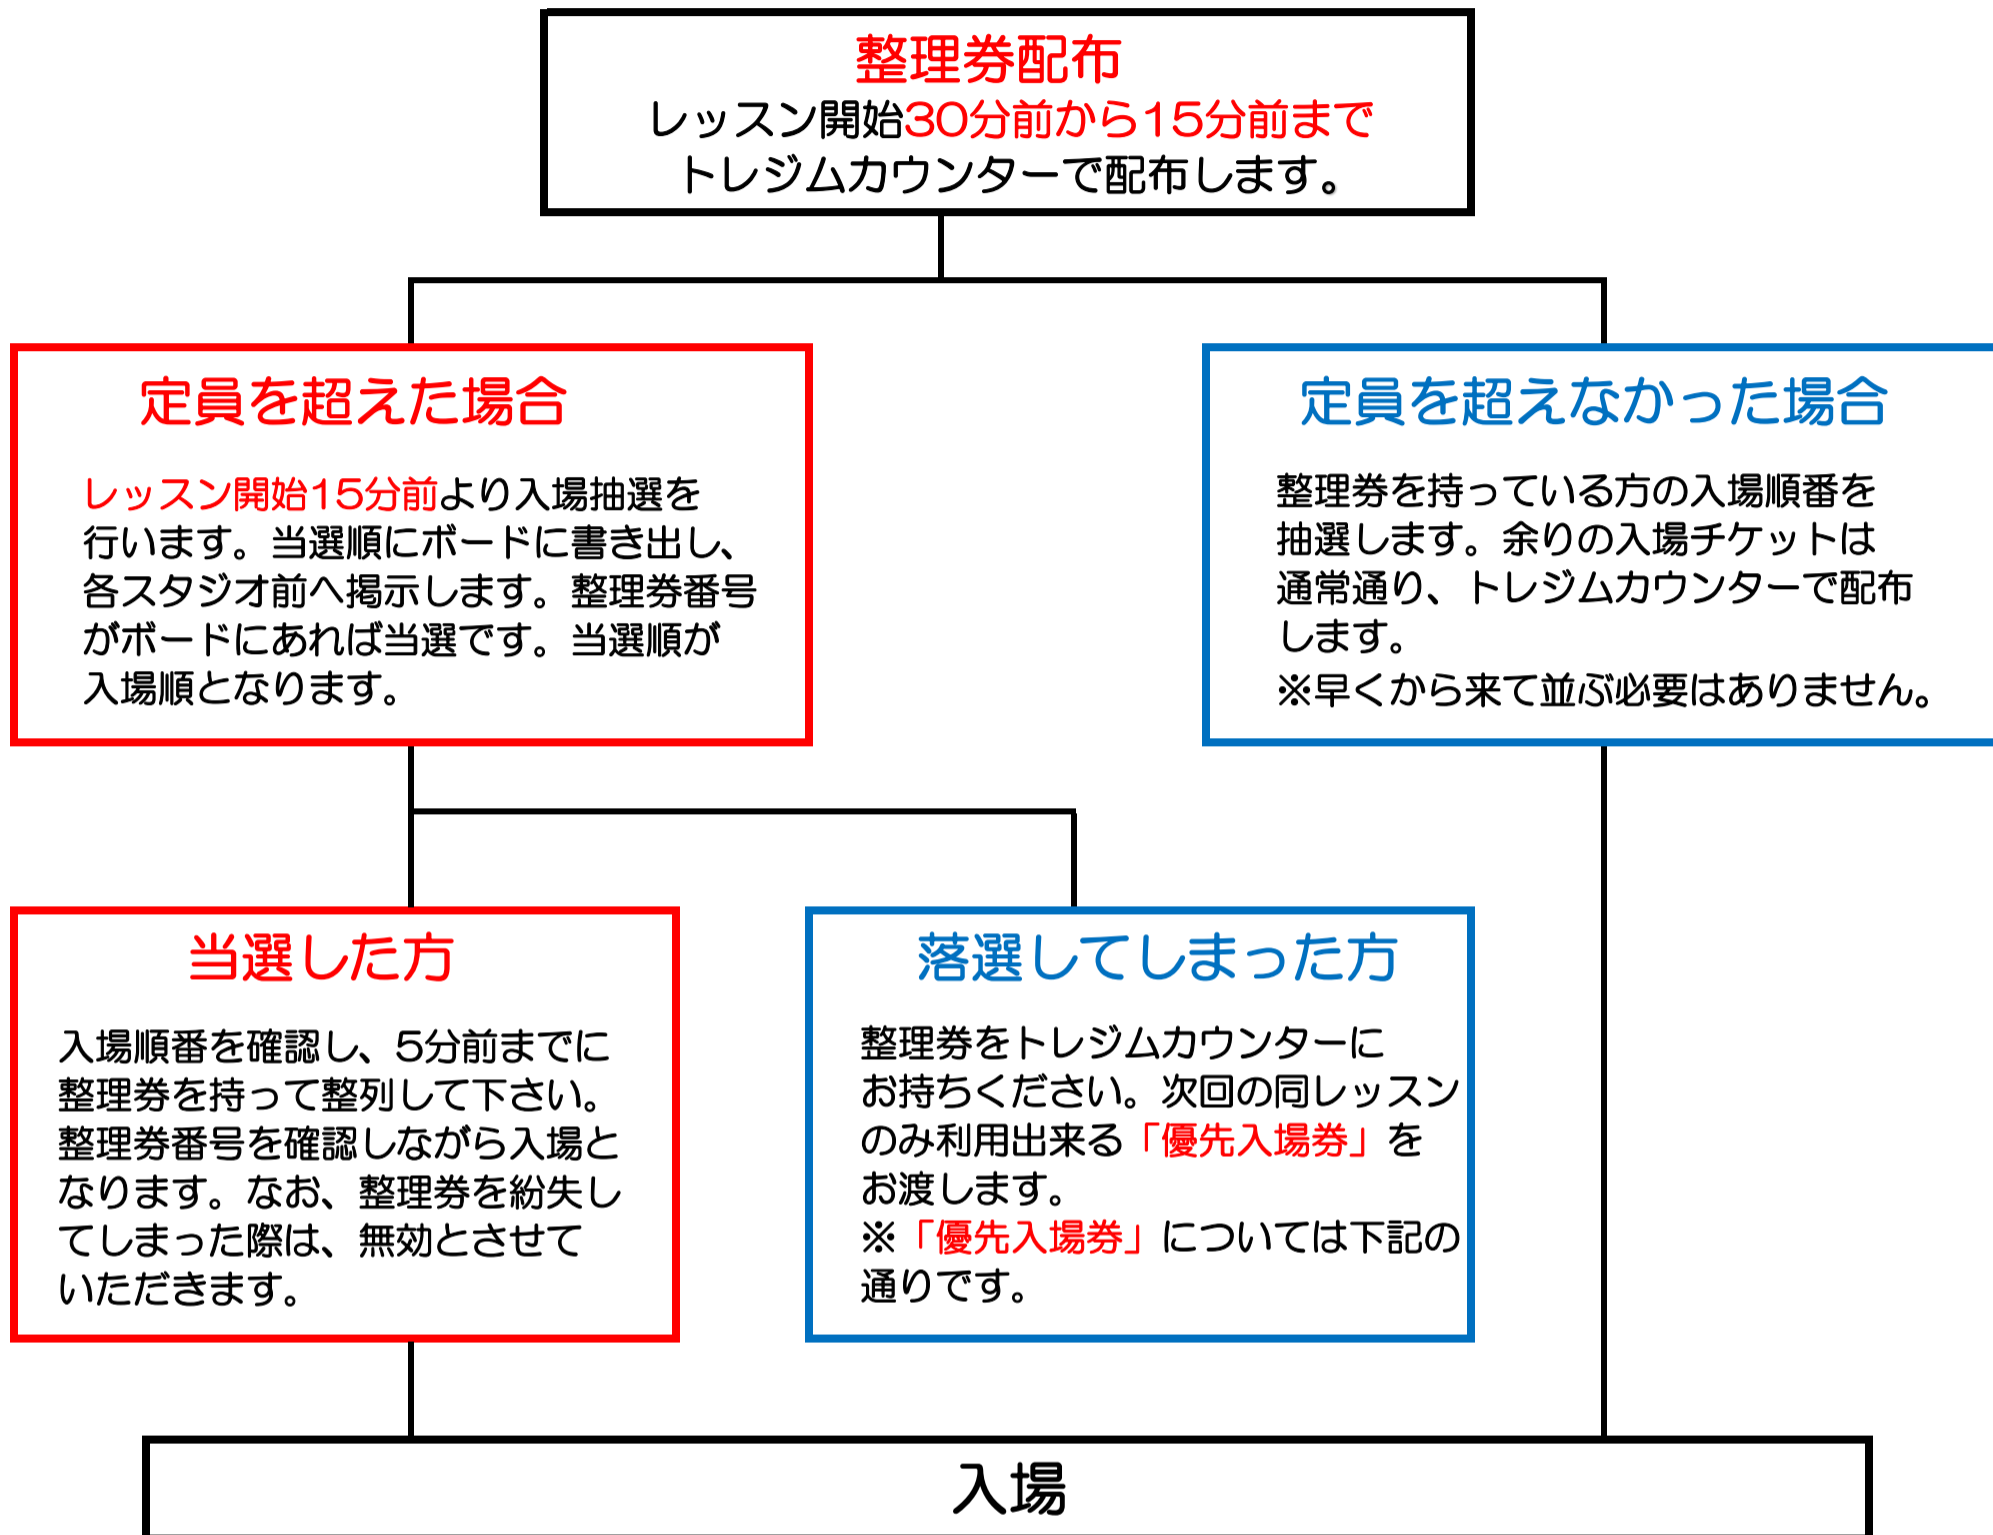

スタジオレッスン参加抽選について

時短営業特別プログラムの赤で記されたレッスンのみ抽選レッスンとなります。

抽選の流れ

- 抽選となるレッスンは「時短営業特別プログラム」の赤で記されたレッスンとなり、他のレッスンは通常通り先着順のレッスンとなります。
- 「優先入場券」について
抽選に外れてしまった場合は、翌週の同レッスンに抽選無しで参加出来る優先券をお渡しいたします。抽選発表後、外れた整理券をジムカウンターにお持ち下さい。
- 「優先入場券」使用方法
優先券を受け取りましたら、その場でご予約をお取り下さい。（翌週の同レッスンのみ）
レッスン当日は、レッスン開始15分前までにジムカウンターに優先券をお持ち下さい。
入場券と引き換えさせていただきます。
※レッスン開始15分前を過ぎた場合は無効とし、当日抽選数を増やさせていただきます。
- 優先入場券が発行されたレッスンは「定員」－「優先入場数」＝「当日抽選数」となる。
- なお、優先入場券は時短営業特別プログラムのみでの使用とさせていただきます。